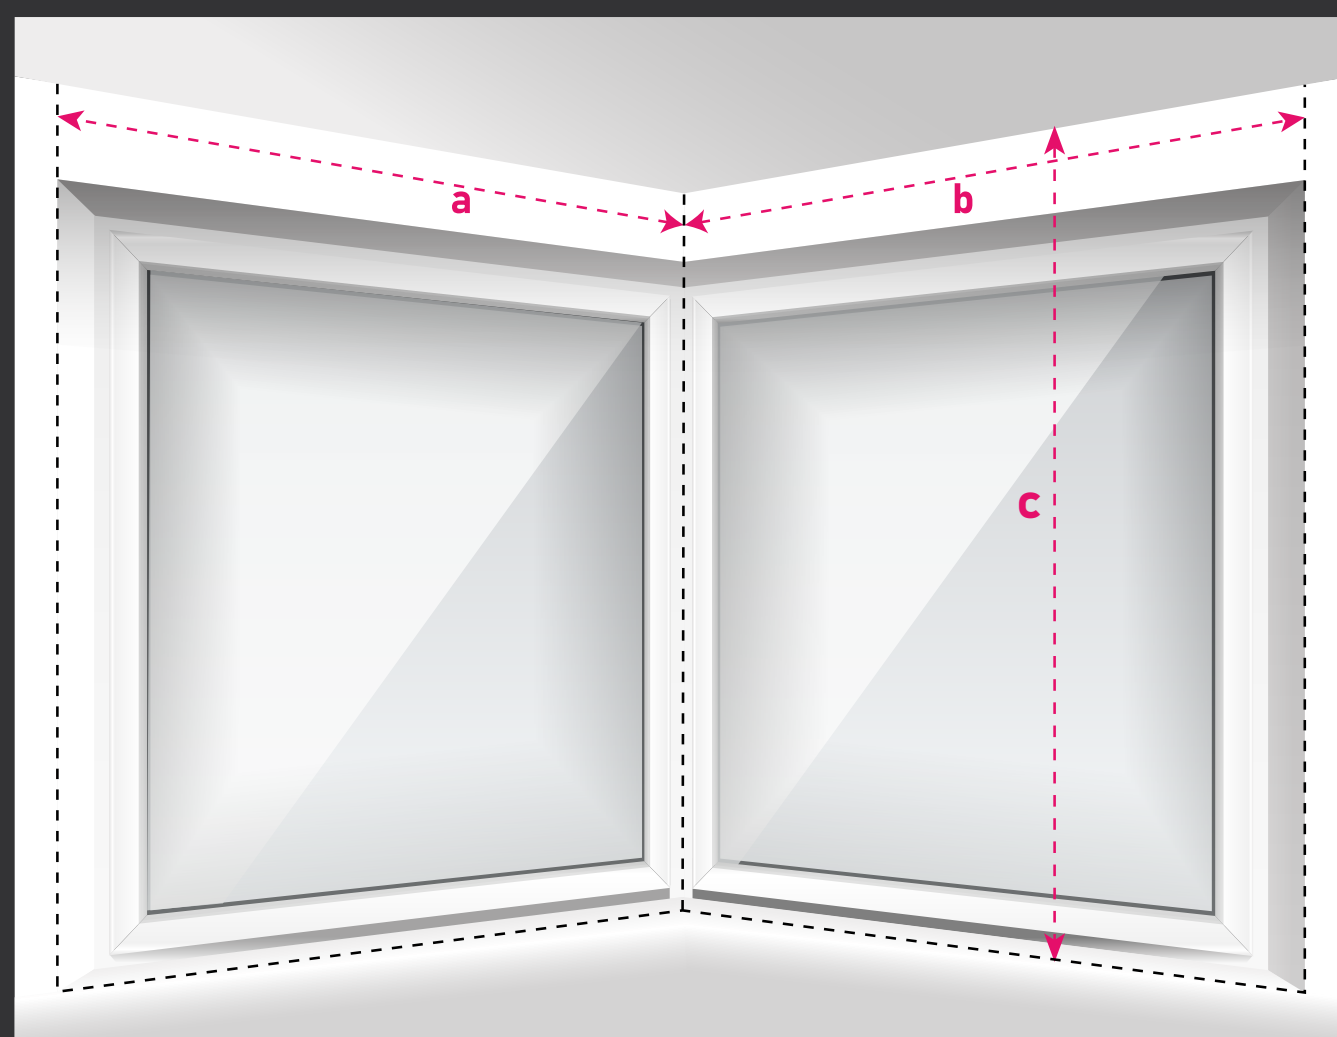

## 2. Zdecyduj, która żaluzja ma nachodzić na którą.

Wariant I:

Wariant II:

W wypadku zamówienia żaluzji do montażu narożnego należy podać informację o bocznych maskownicach.  
Lewa żaluzja z lewym boczkiem, prawa żaluzja z prawym boczkiem.

### 1. ŻALUZJA LEWA

**Szerokość żaluzji** = szerokość wnęki + zakładka na ścianę (zwykle 5 cm).

**Wysokość żaluzji** = wysokość od sufitu do parapetu/blatu/podłogi.

### 2. ŻALUZJA PRAWA

**Szerokość żaluzji** = szerokość wnęki + zakładka na ścianę (zwykle 5cm) – 8,5 cm (głębokość lewej żaluzji).

**Wysokość żaluzji** = wysokość od sufitu do parapetu/blatu/podłogi.

Przykład:  
a = 150 cm  
b = 160 cm  
c = 140 cm

#### LEWA ŻALUZJA

Szerokość =  $150 + 5 = 155$  cm

Wysokość = 140 cm