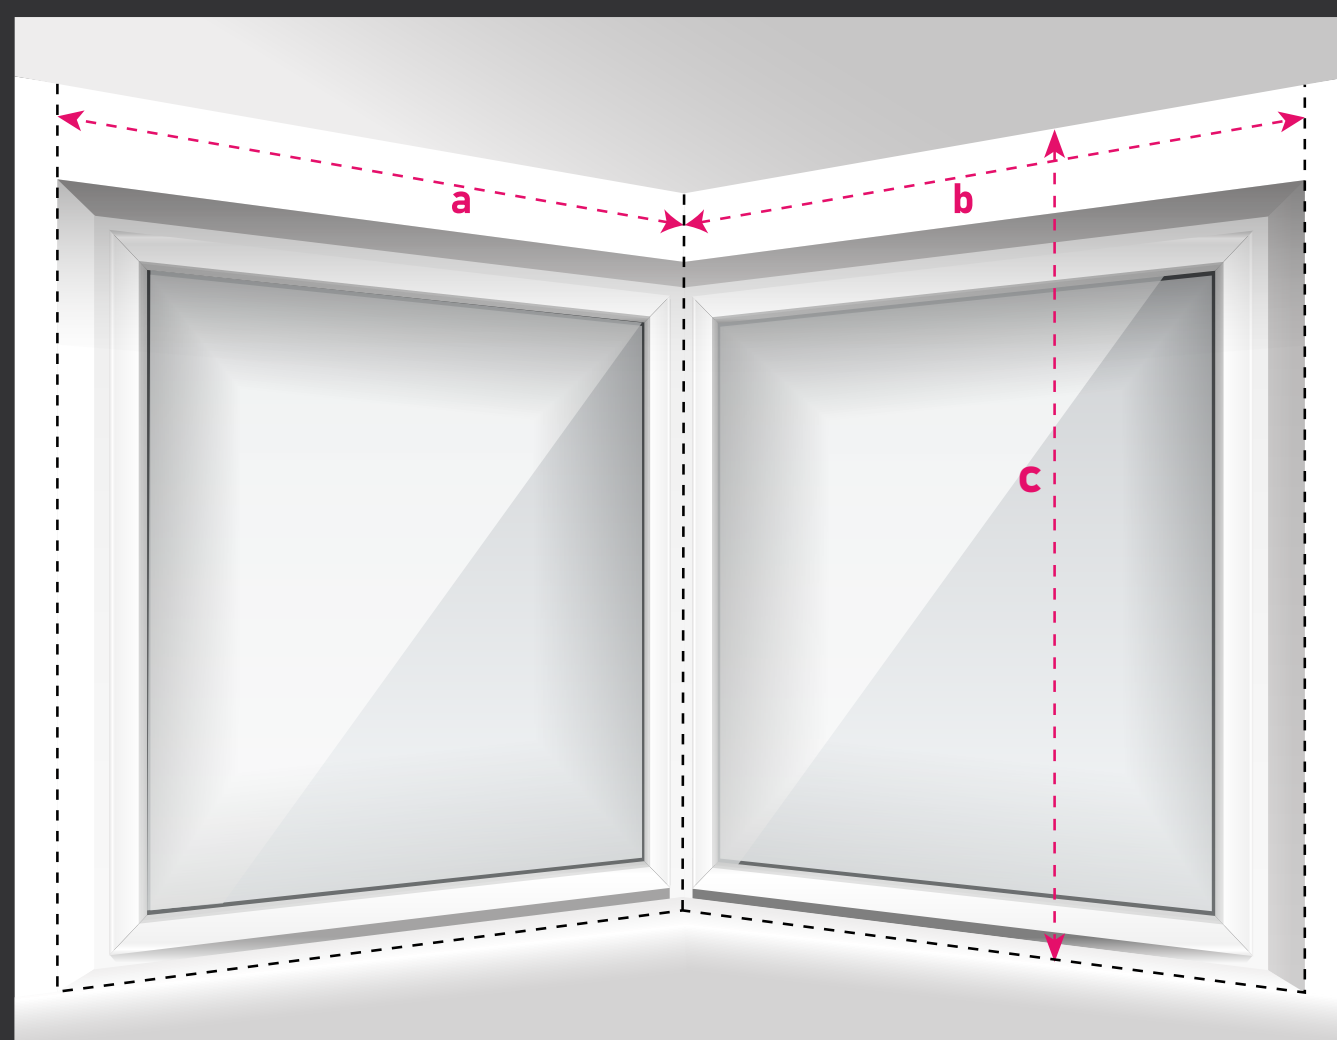

4. FLIP 50 mm WARIANT II

Wariant II

Przykład:
a = 150 cm
b = 160 cm
c = 140 cm

LEWA ŻALUZJA

Szerokość = $150 + 5 - 8,5 = 146,5$ cm
Wysokość = 140 cm

PRAWA ŻALUZJA

Szerokość = $160 + 5 = 165$ cm
Wysokość = 140 cm

1. ŻALUZJA LEWA

Szerokość żaluzji = szerokość wnęki + zakładka na ścianę (zwykle 5 cm) – 8,5 cm (głębokość prawej żaluzji).

Wysokość żaluzji = wysokość od sufitu do parapetu/blatu/podłogi.

2. ŻALUZJA PRAWA

Szerokość żaluzji = szerokość wnęki + zakładka na ścianę (zwykle 5 cm).

Wysokość żaluzji = wysokość od sufitu do parapetu/blatu/podłogi.