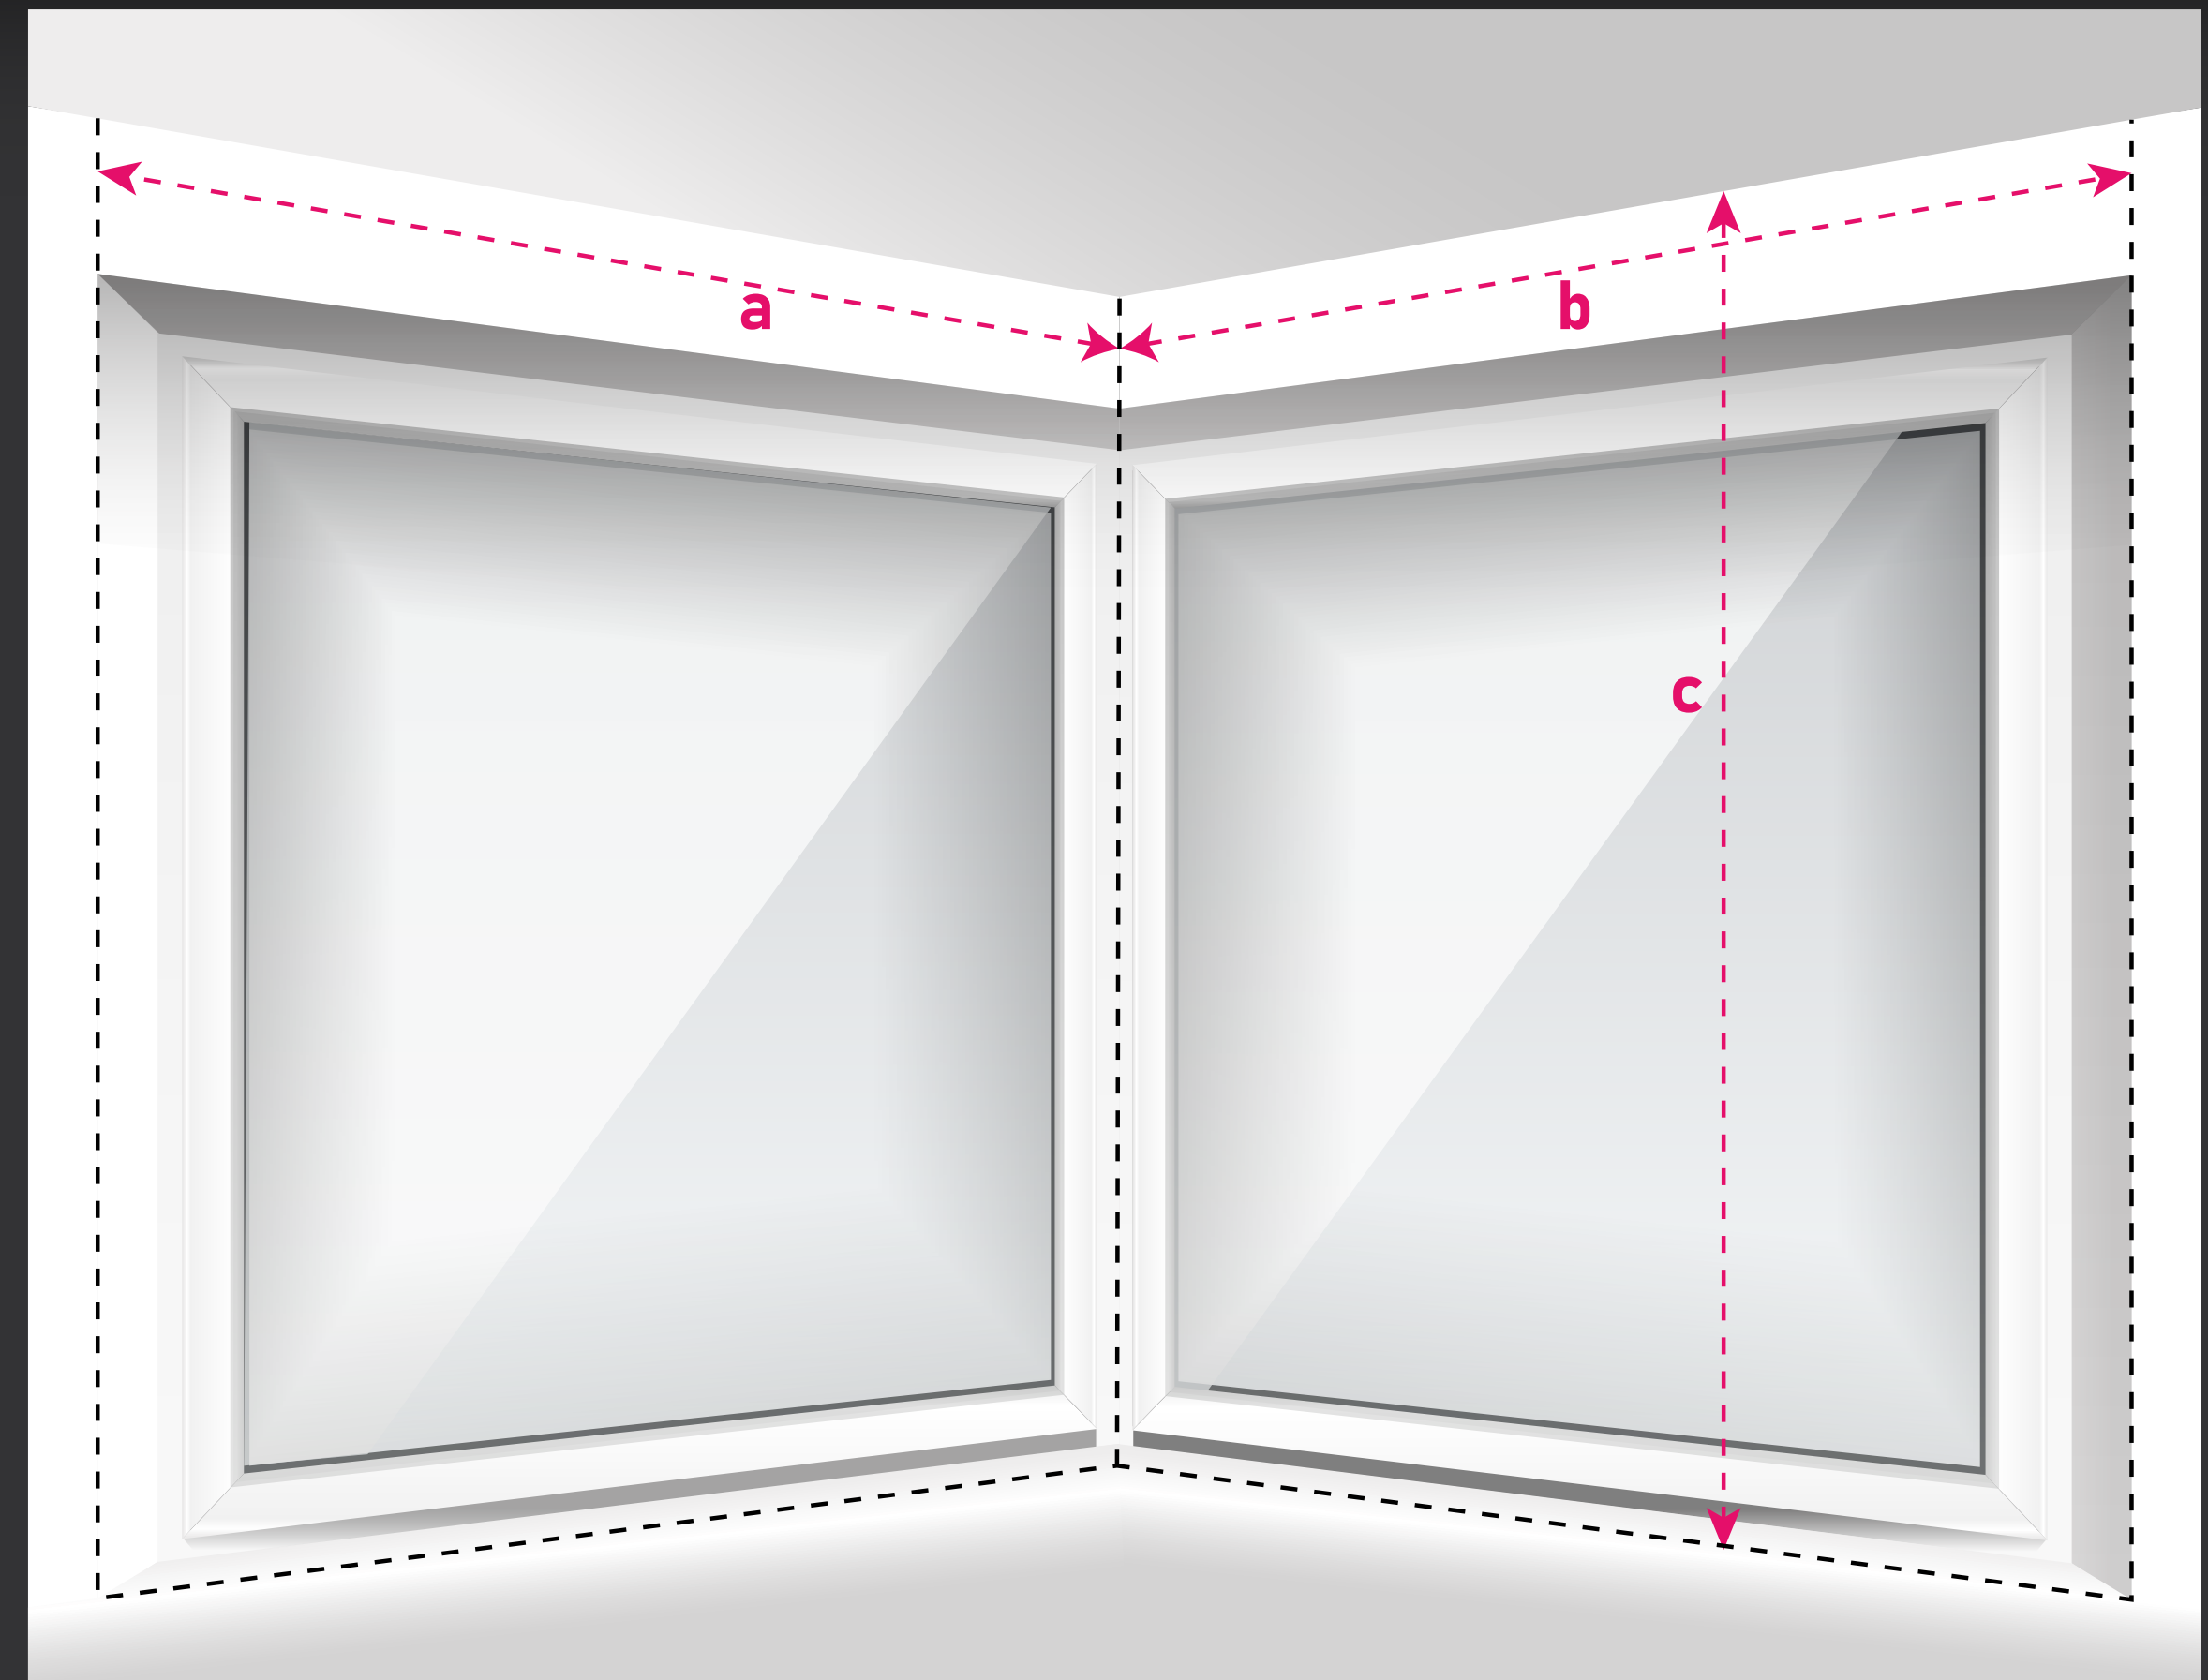

# CLICKY

**MONTAŽ ŽALUZJI FLIP 50 mm DO SUFITU NAD OKNEM NAROŽNÝM**

# 1. Dokonaj pomiaru a, b, c.

Dokonaj pomiaru a, b, c.

**a** – szerokość lewej wnęki (od lewej krawędzi wnęki do rogu nadproża)

**b** – szerokość prawej wnęki (od rogu nadproża do prawej krawędzi wnęki)

**c** – wysokość od sufitu do parapetu/blatu/podłogi.

## 2. Zdecyduj, która żaluzja ma nachodzić na którą.

Wariant I:

Wariant II:

W wypadku zamówienia żaluzji do montażu narożnego należy podać informację o bocznych maskownicach.  
Lewa żaluzja z lewym boczkiem, prawa żaluzja z prawym boczkiem.